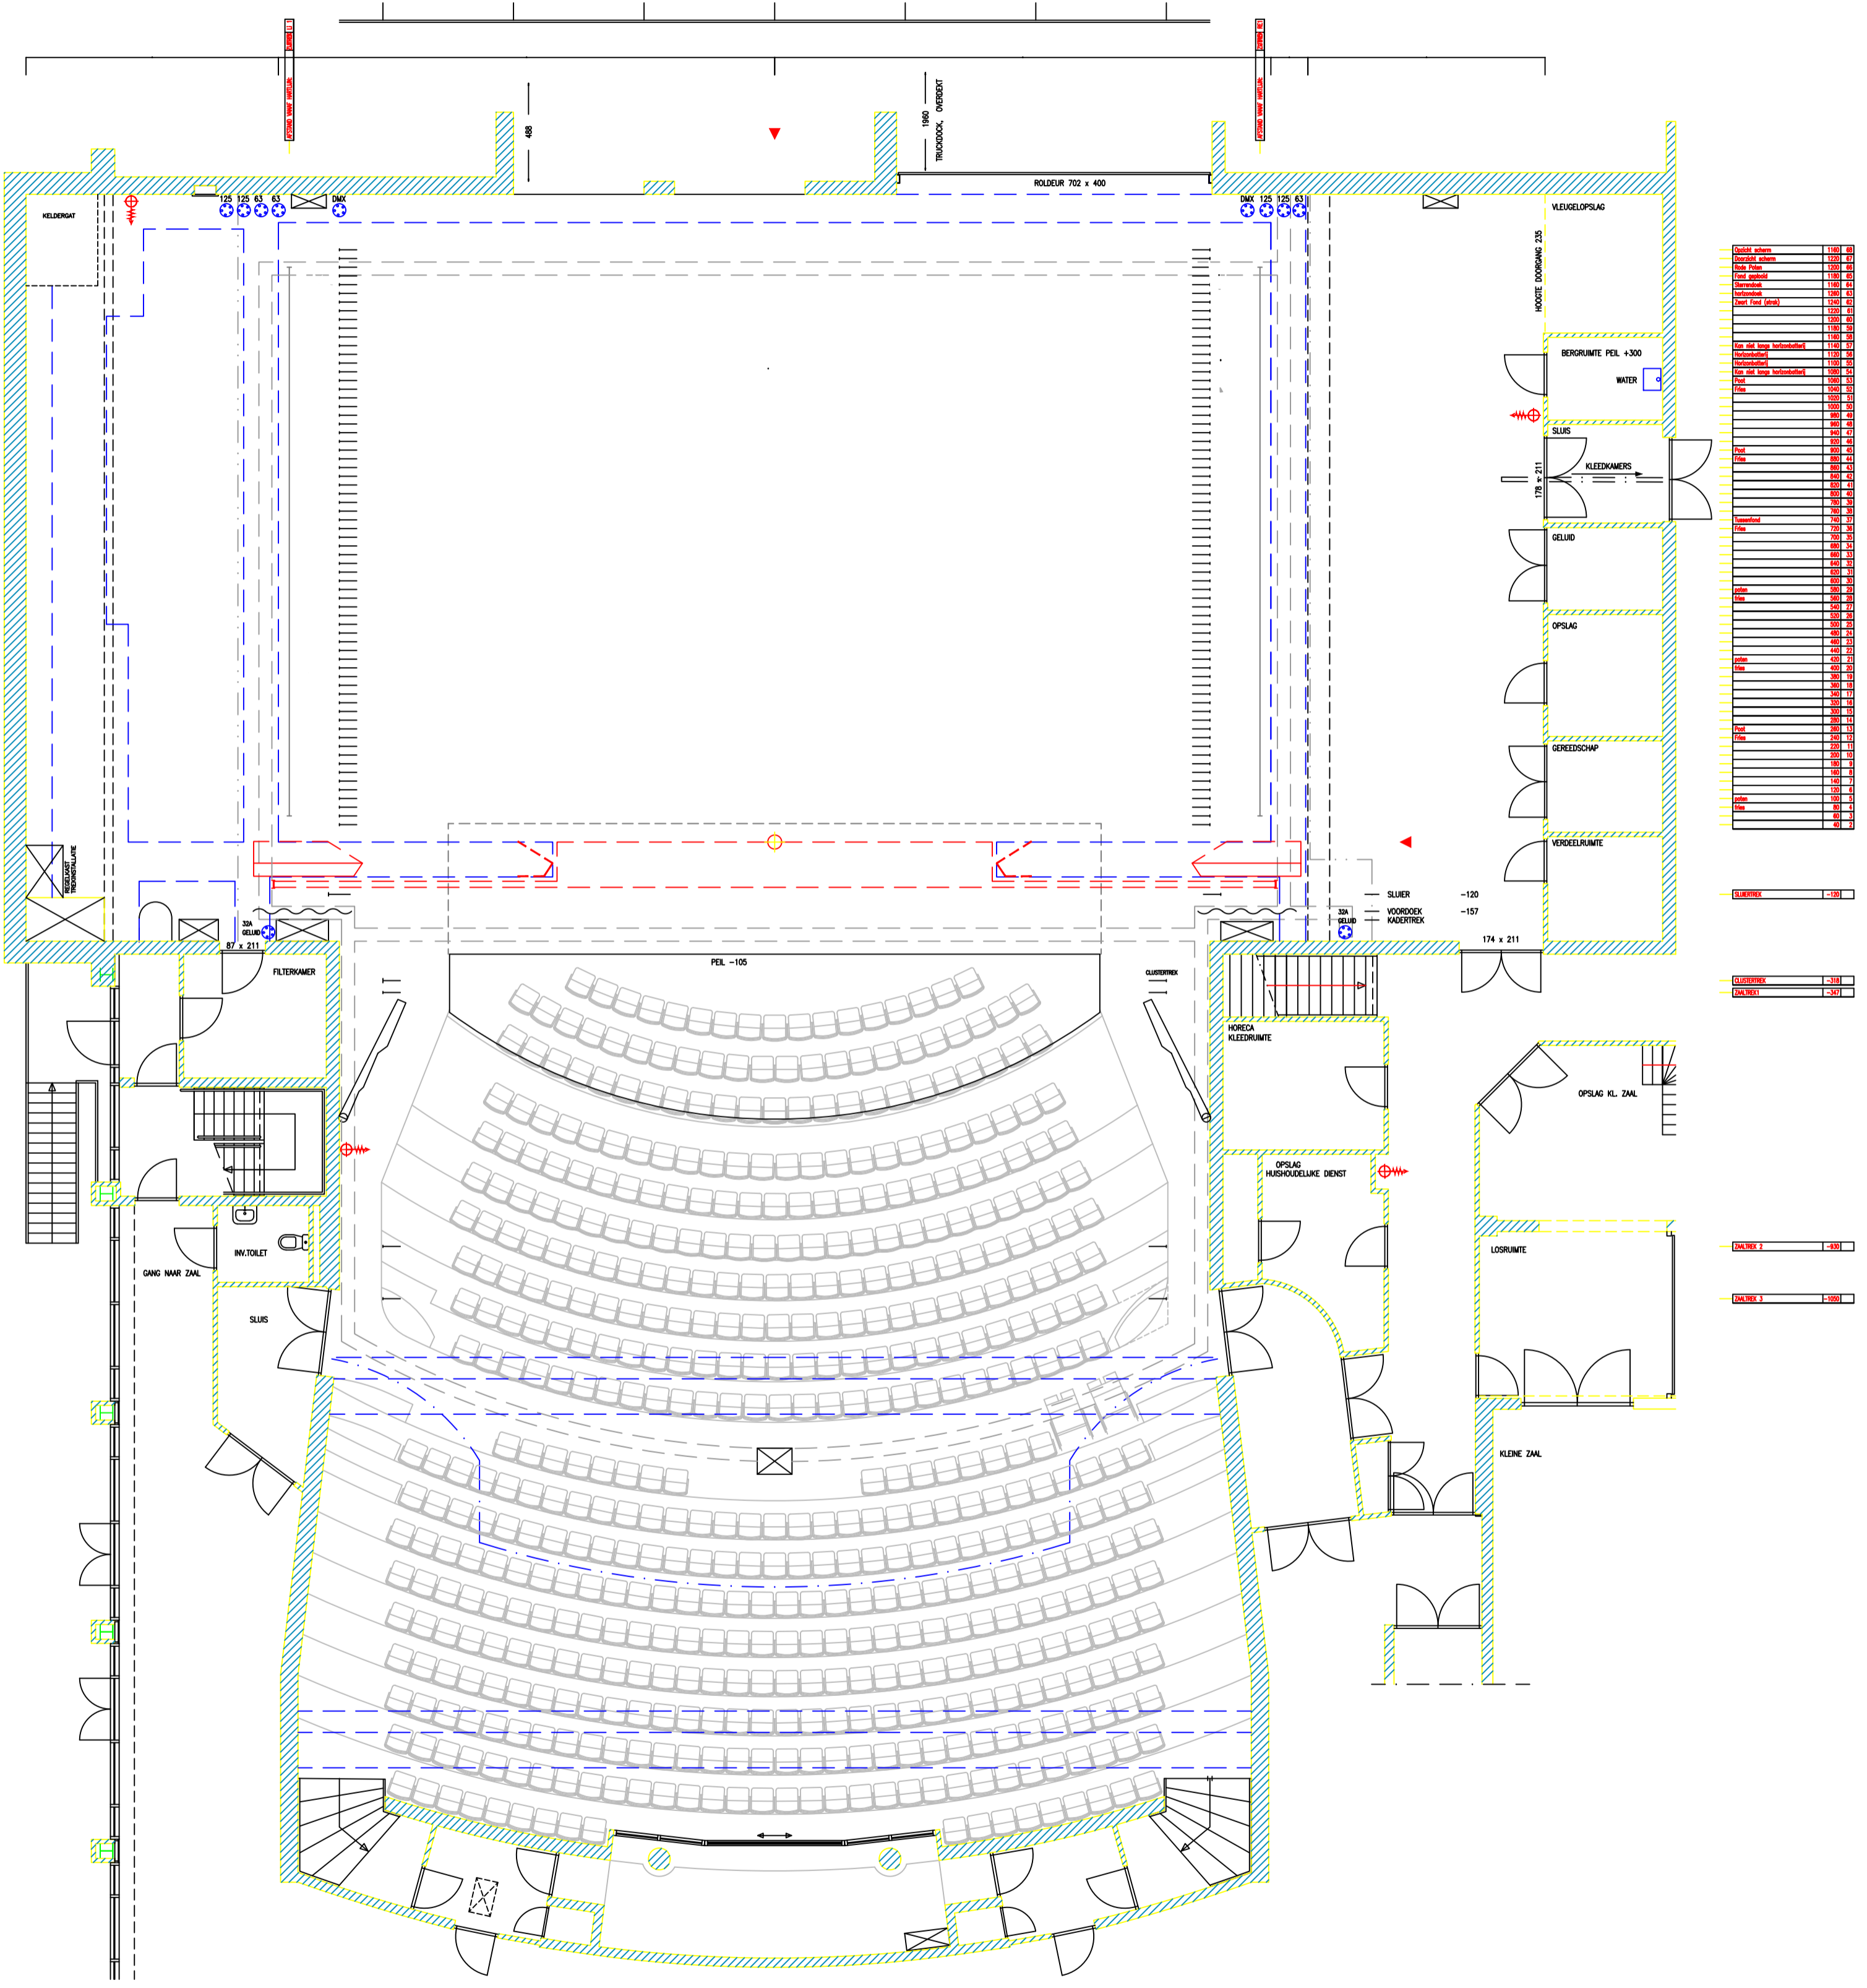

Project: ZAAANTHEATER

Onderwerp: Albert Heijnzaal
PLATTEGROND TONEEL EN ZAAL

Schaal: custom Datum: 18-04-05
Formaat: A2 Rev. dat. 21-11-2020
Eenheid: CM Get.: B.Middelwaard

Tekeningnr. / Bestandsnaam: FASE: ZAA14aPL C

KORTE LEIJDERSWAARSTRAAT 12
1017 RC AMSTERDAM
T 020-6266411 F 020-6266417