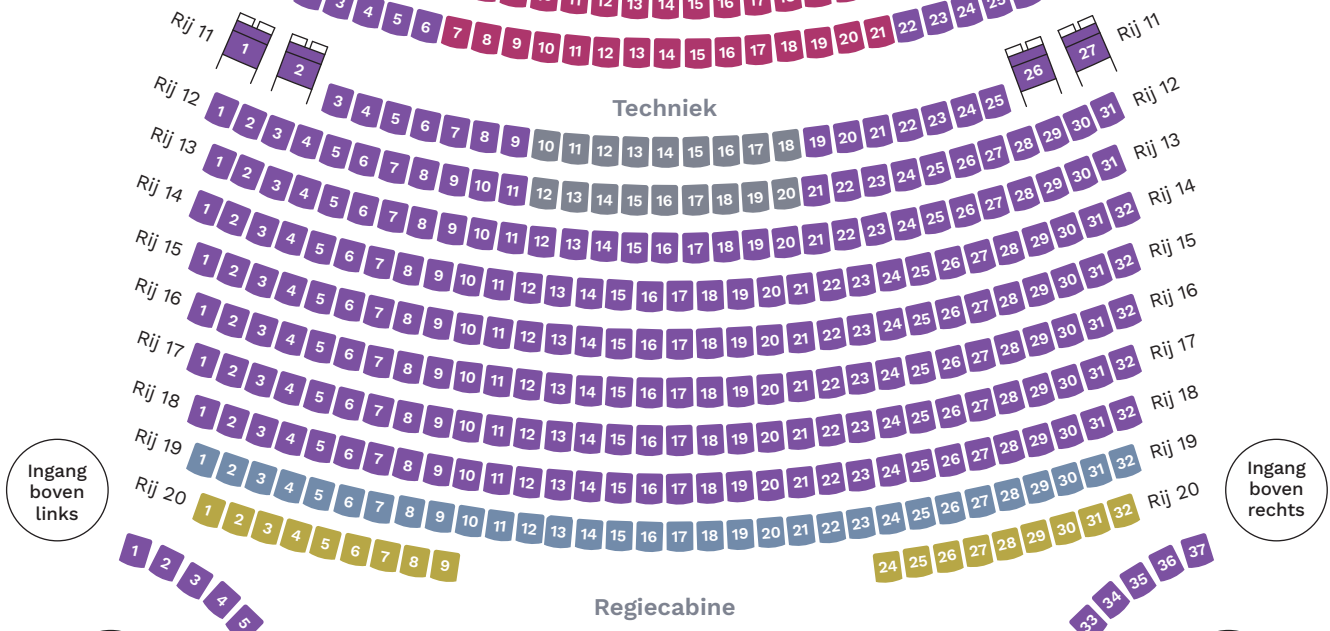

ZAAL BENEDEN

ZAAL BOVEN

BALKON

 Rolstoelplaats  Toprang  Rang 1  Rang 2  Rang 3

Let op: het balkon is niet bereikbaar met de lift.