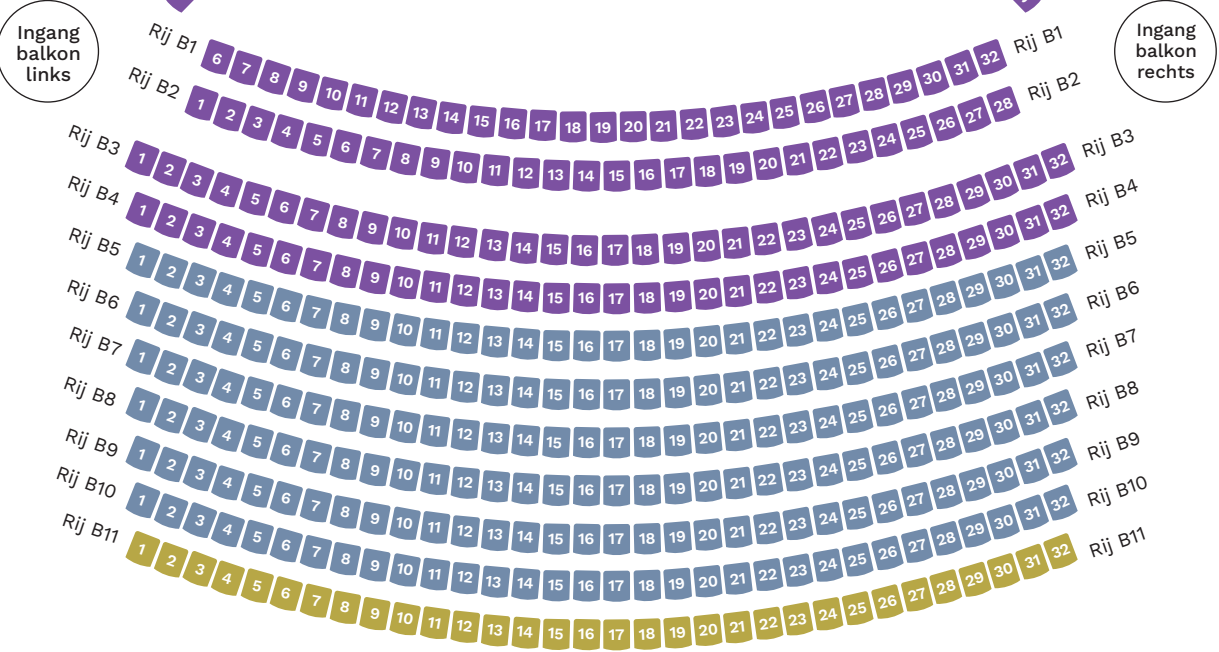

ZAAL BENEDEN

ZAAL BOVEN

BALKON

 Rolstoelplaats  Toprang  Rang 1  Rang 2  Rang 3

Let op: het balkon is niet bereikbaar met de lift.