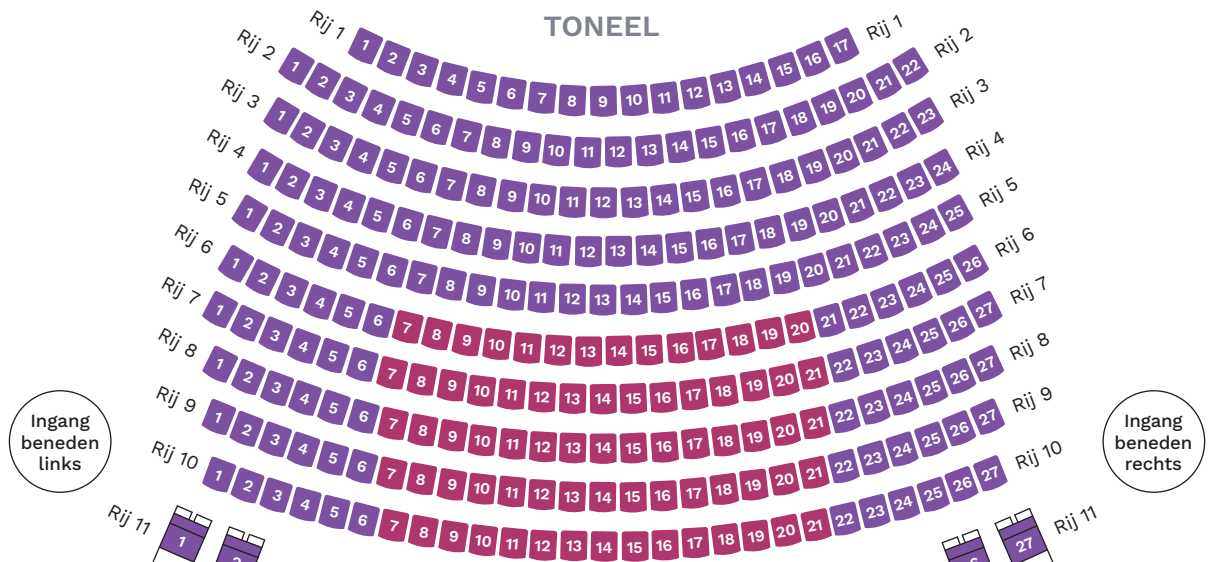

ZAAL BENEDEN

ZAAL BOVEN

BALKON

 Rolstoelplaats  Toprang  Rang 1  Rang 2  Rang 3

Let op: het balkon is niet bereikbaar met de lift.